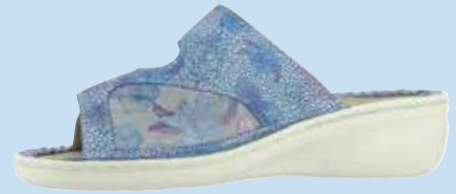

Topmodell in zwei Weiten

Diese Modelle sind mit einem Stretcheinsatz im Ballenbereich ausgestattet - ideal bei Hallux valgus!